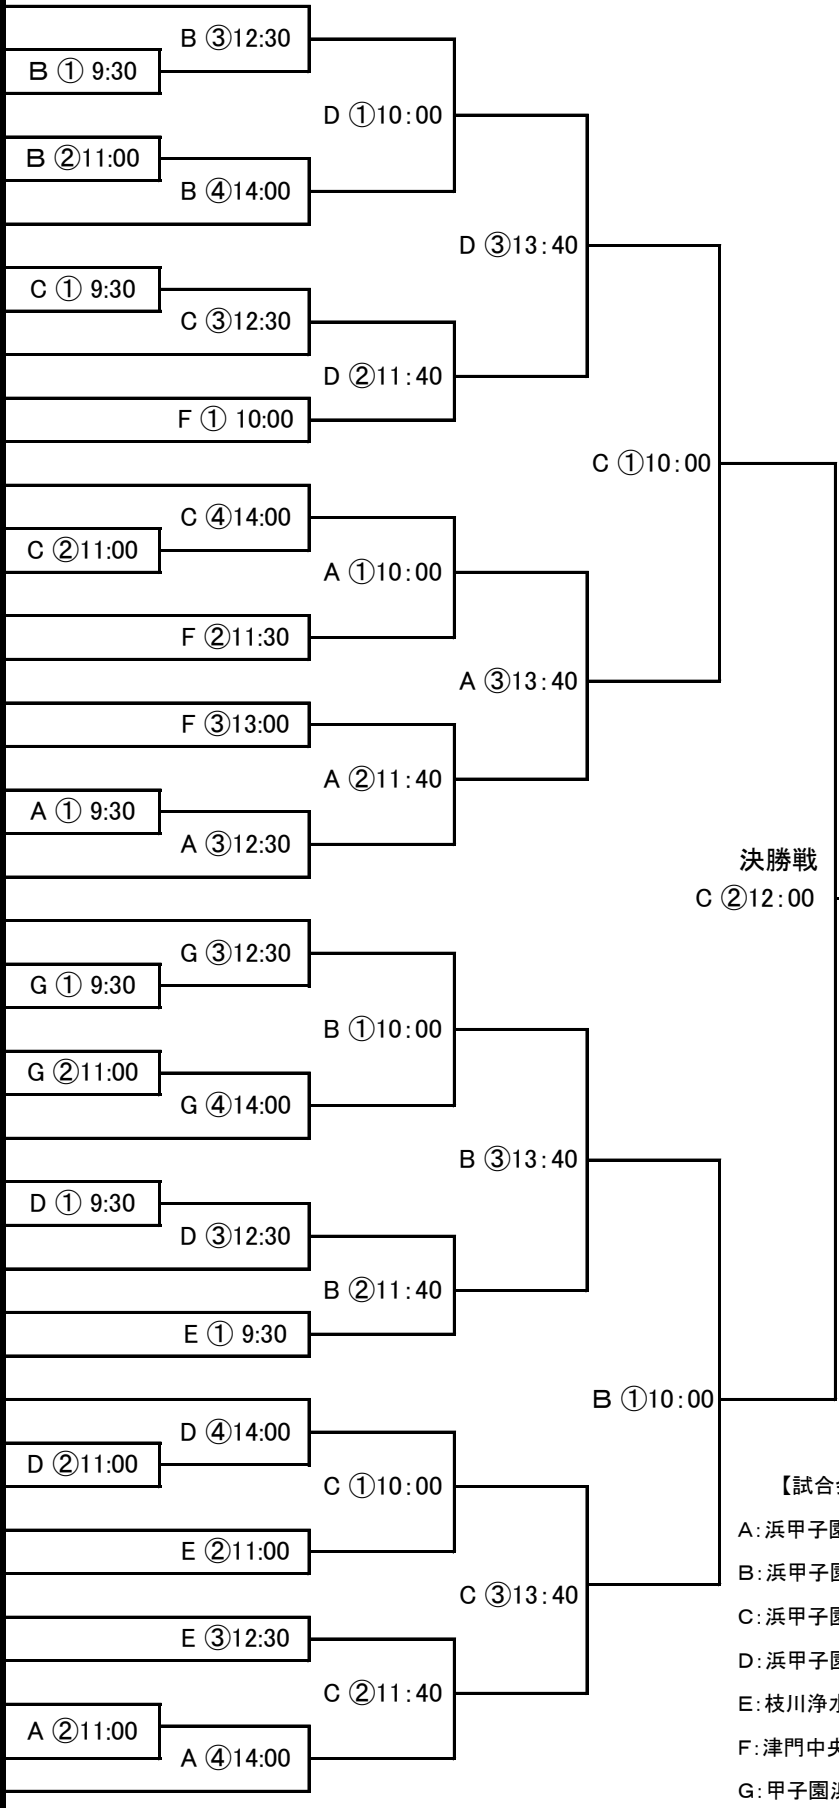

第55回 西宮市市長杯大会 トーナメント戦組み合せ

西宮市軟式少年野球連盟

A: グランド名 ①: 第1試合 10:00: 試合開始時間

1	浜 甲 タイ ガ ース	西宮連盟
2	生 瀬 フェ ニ ッ ク ス	SC21
3	長 尾 南 レ ッ ド ホ ー ク ス	宝塚支部
4	香 櫛 園 フ ァ イ タ ー ズ	西宮連盟
5	段 上 西 グ リ ー ン フ ァ イ タ ー ズ	SC21
6	神 原 苦 楽 園 ツ イ ン ス タ ー ズ	SC21
7	高 木 野 球 団	SC21
8	明 峰 少 年 野 球 ク ラ ブ	川西支部
9	甲 武 ラ イ オ ン ズ	西宮連盟
10	広 田 少 年 野 球 団	SC21
11	洲 本 三 熊 ク ラ ブ	淡路支部
12	中 央 イ ー グ ル ス	川西支部
13	用 海 少 年 野 球 部	SC21
14	用 海 サ ン ト ス	西宮連盟
15	夙 川 少 年 野 球	SC21
16	泉 イ ー グ ル ス	西宮連盟
17	今 津 フ ァ イ タ ー ズ	西宮連盟
18	猪 名 川 ヤ ン キ ー ス	猪名川支部
19	鳴 北 ク ラ ブ	西宮連盟
20	山 田 ド リ ー ム ス	姫路支部
21	樋 ノ ロ 少 年 野 球 部	SC21
22	夙 川 フ ァ イ タ ー ズ	西宮連盟
23	瓦 林 シ ャ イ ニ ー ス タ ー ズ	SC21
24	丸 橋 小 ク ラ ブ	宝塚支部
25	武 庫 川 イ ー グ ル ス	西宮連盟
26	甲 東 ブ ル ー サ ン ダ ー ス	SC21
27	長 尾 タイ ガ ース	宝塚支部
28	鳴 尾 北 レ ッ ズ	SC21
29	南 甲 ス ワ ロ ー ズ	西宮連盟
30	段 上 フ ァ ル コ ン ズ	SC21
31	ジ ュ ニ ア フ ァ イ タ ー ズ	西宮連盟
32	鴻 池 フ レ ン ズ	伊丹支部
33	甲 子 園 ス タ ー ズ	西宮連盟
34	北 六 甲 台 少 年 野 球 部	SC21
35	大 和 少 年 野 球	川西支部
36	名 塩 ・ 東 山 台 ネ ク サ ス	SC21
37	桜 台 ハ ン タ ー ズ	伊丹支部
38	春 風 阪 神 タイ ガ ース	西宮連盟
39	昆 陽 里 タイ ガ ース	伊丹支部
40	中 山 少 年 野 球 団	宝塚支部
41	山 口 ニ ュ ー ウ ェ ー ブ	SC21
42	神 代 少 年 野 球 ク ラ ブ	淡路支部

【試合会場記号】

- A: 浜甲子園 野球場A
- B: 浜甲子園 野球場B
- C: 浜甲子園 野球場C
- D: 浜甲子園 多目的A
- E: 枝川浄水場
- F: 津門中央公園野球場
- G: 甲子園浜野球場