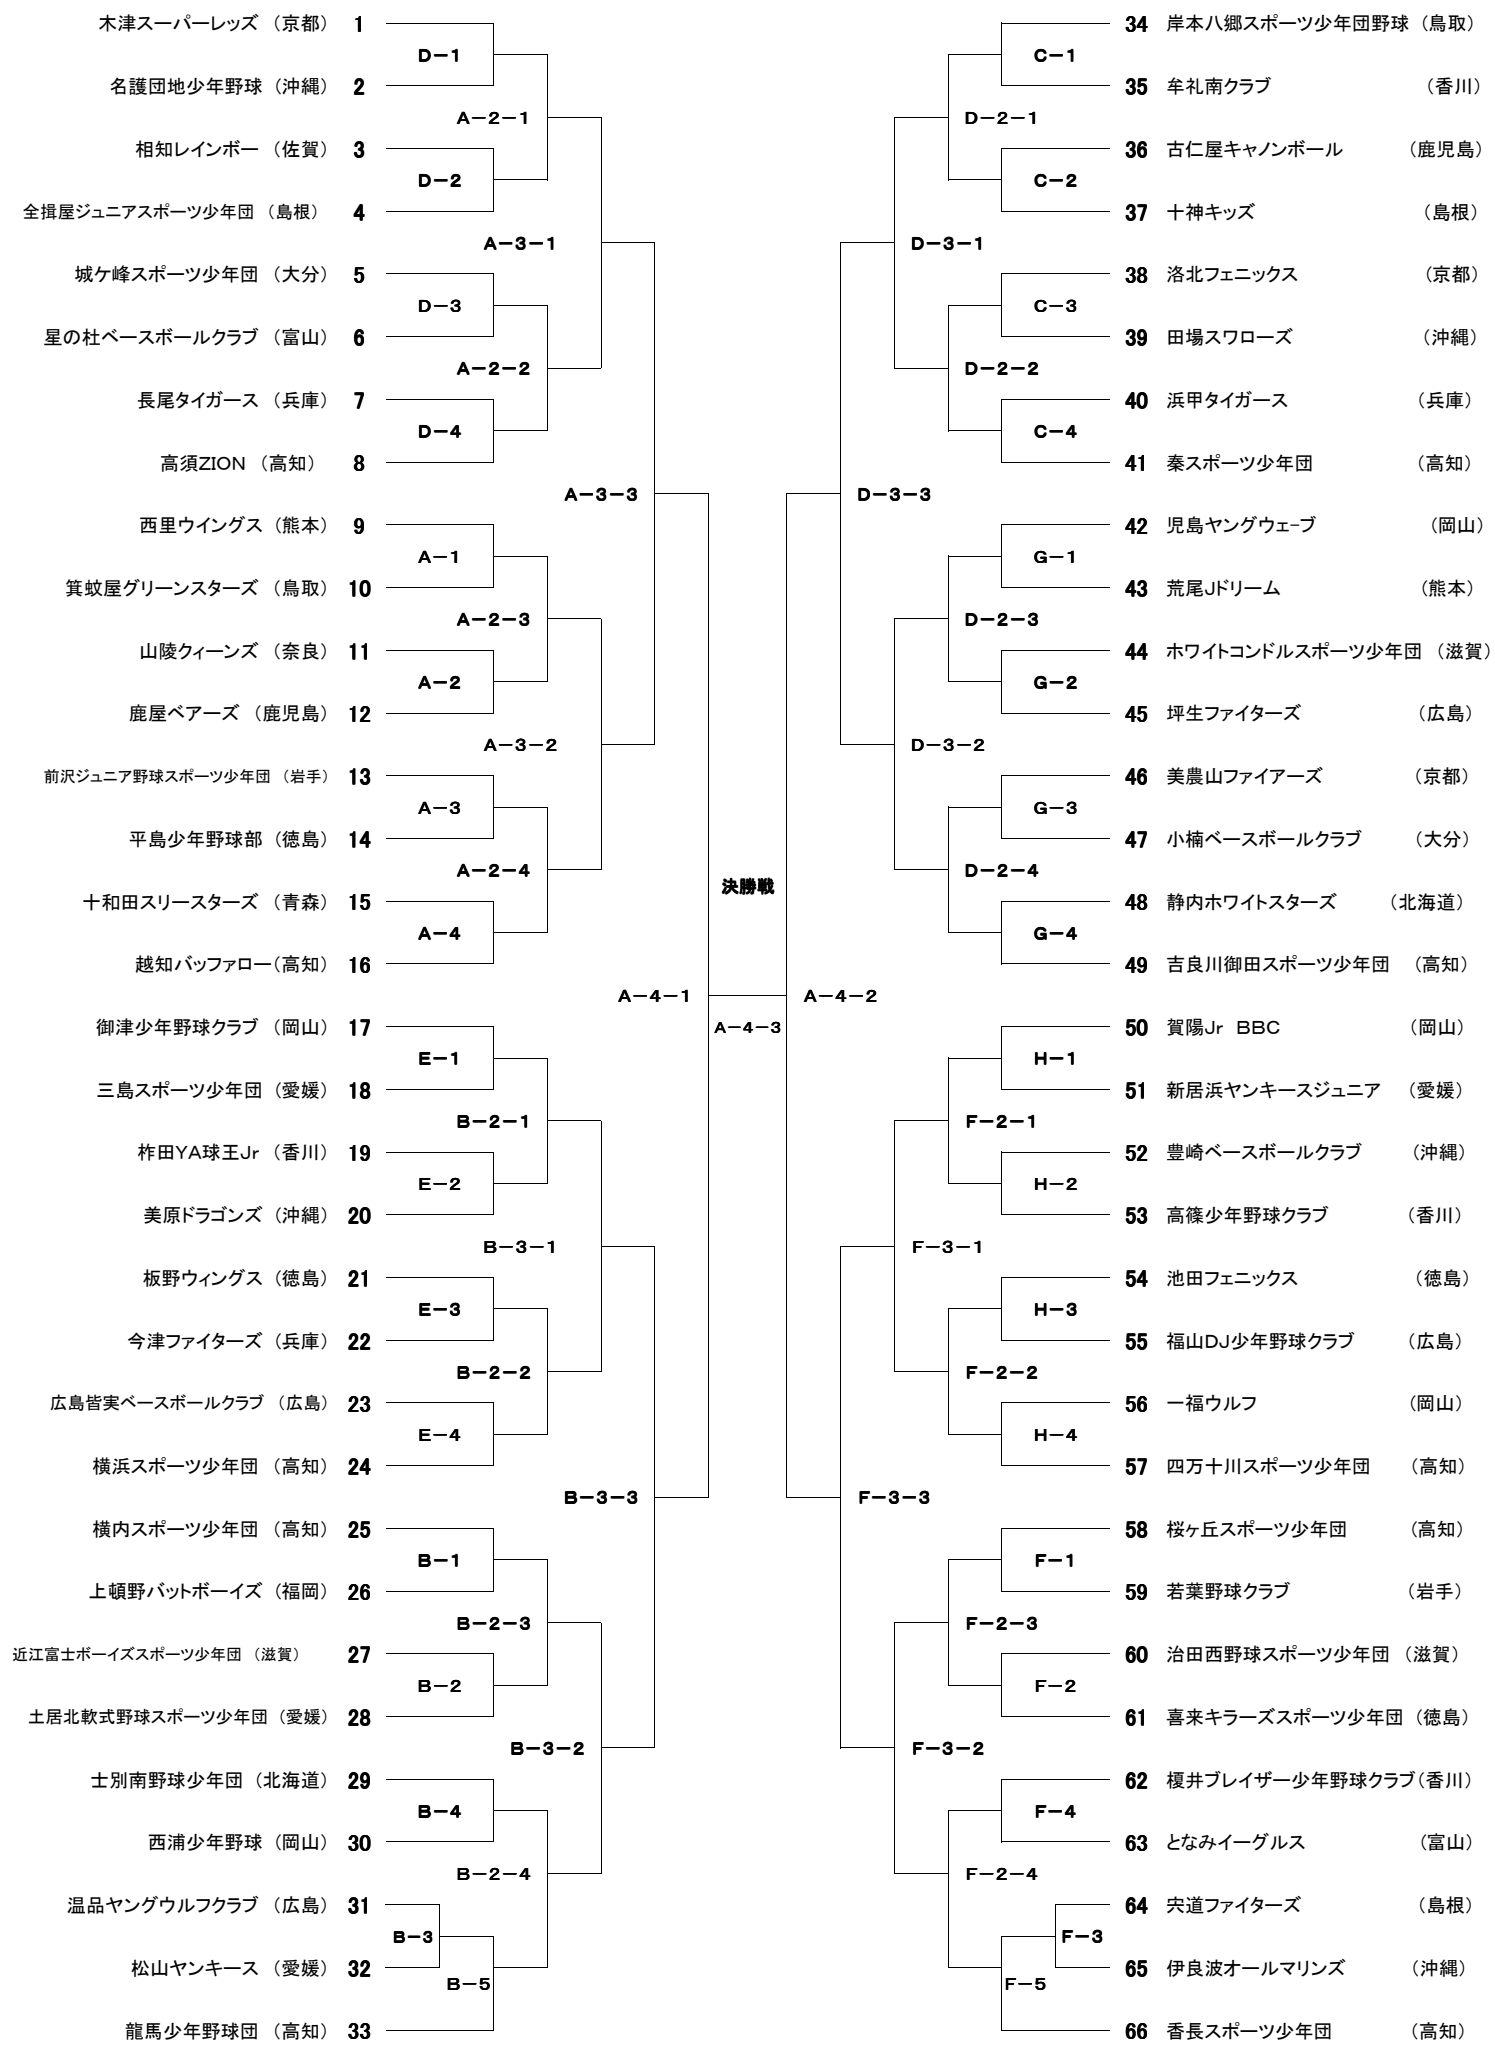

第9回 龍馬旗争奪西日本小学生野球大会

組合せ表

選手宣誓

A-高知市営球場 B-天王球場 C-城ノ平ソフト球場 D-東部球場 E-春野Cグラウンド F-山田球場 G-安芸球場 H-安芸補助グラウンド

試合開始 1-9:00 *1日目 B, F会場のみ 1-8:30
 2-11:00 2-10:00
 3-13:00 3-12:00
 4-15:00 4-14:00
 5-16:00